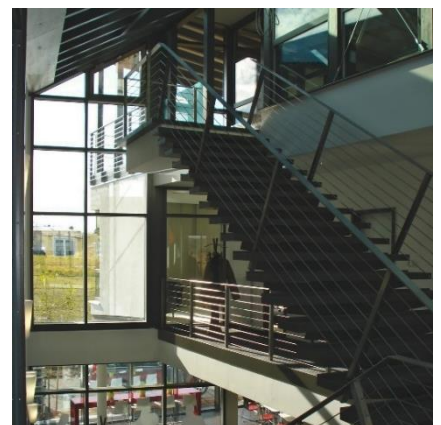

## Raumkonzepte für den Erfolg

Die Gesamtfläche von 1.660 m<sup>2</sup> in einer Bauzeit von nur 5 Monaten! Es entstand ein repräsentatives und modernes Bürogebäude in Hybridbauweise mit attraktiven, freundlichen Arbeitsräumen. Bewusst gestaltete Raumkonzepte unterstützen hier die produktive Kommunikation.

## Moderne Räume für das Team

Die Büroräume schaffen eine ansprechende Arbeitsatmosphäre und bilden die Grundlage für kreative und engagierte Leistung. Dem Bauherren war besonders wichtig, dass mit dem Neubau ein inspirierender Rahmen für eine effiziente und angenehme Arbeit entsteht.